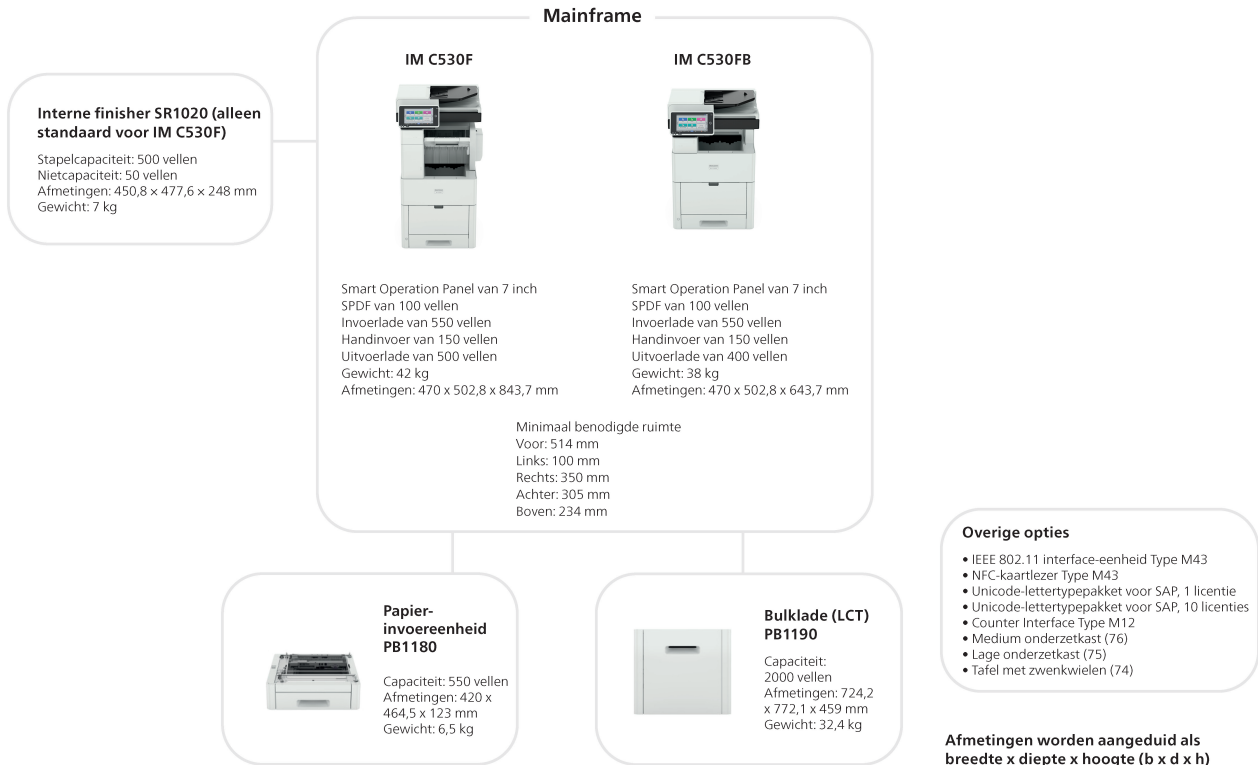

Productconfiguratie